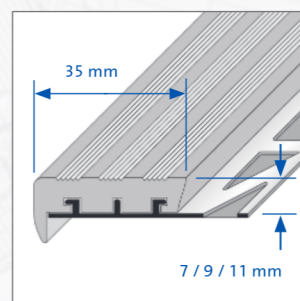

## Profilés nez de marche Largeur: 35 mm

- Informations relatives au produit -

**DURAL**

### MATÉRIAU:

Les profilés DURASTEP Jumbo en PVC existent en blanc, beige, noir, brun et gris. Ils sont constitués d'un rail de support en aluminium et un verso en PVC avec une surface antidérapante en matière plastique souple. La largeur du profilé est de 35 mm.

### DONNÉES DE PRODUIT:

MATÉRIAU:	Aluminium avec Bande anti-dérapante PVC
COULEUR INSERT:	blanc / beige / noir / brun / gris
LONGUEUR:	100 / 250 cm
HAUTEUR:	7 / 9 / 11 mm
PARTIE VISIBLE:	35 mm