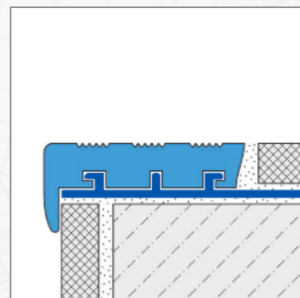

## Profilés nez de marche Largeur: 35 mm

- Informations relatives au produit -

**DURAL**

### MATÉRIAU:

Les profilés DURASTEP Jumbo en PVC existent en blanc, beige, noir, brun et gris. Ils sont constitués d'un rail de support en aluminium et un verso en PVC avec une surface antidérapante en matière plastique souple. La largeur du profilé est de 35 mm.